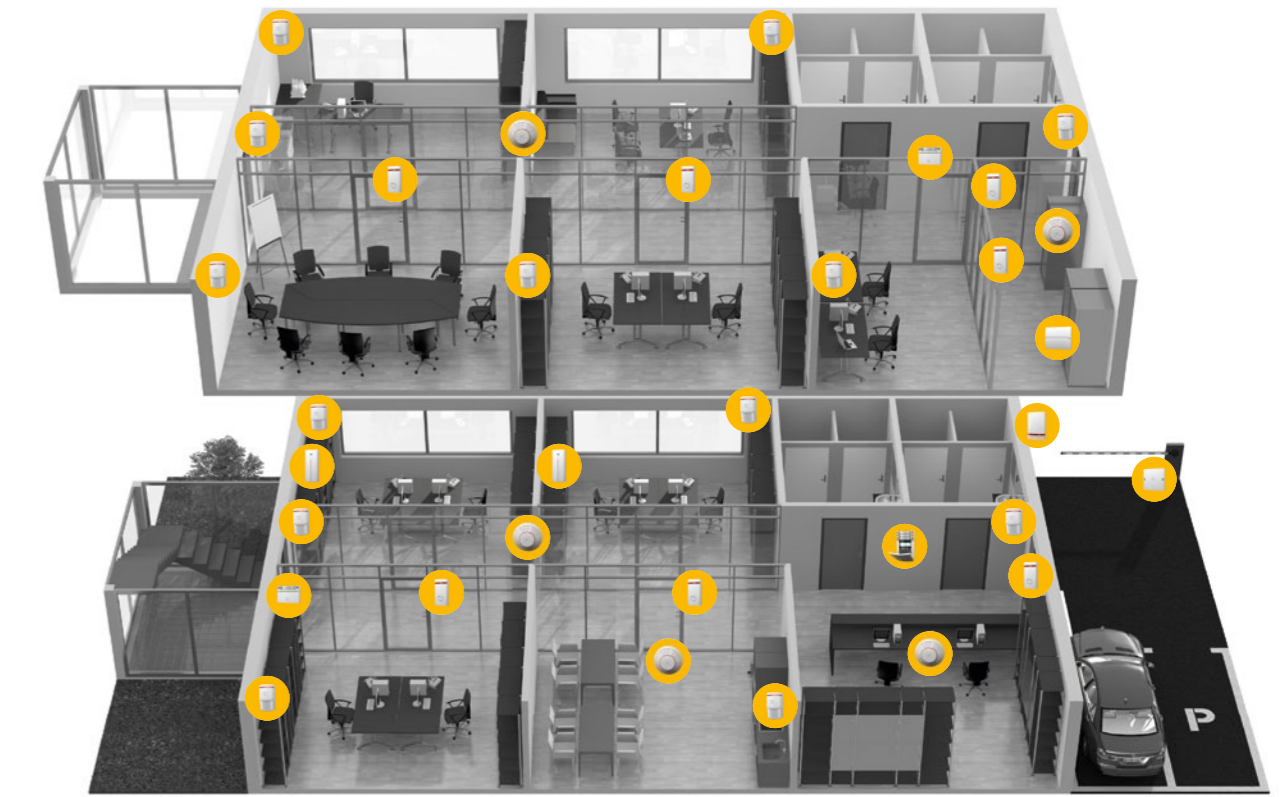

Convient aux petites et moyennes entreprises. Utilisation facile et souple pour mes collaborateurs.

L'alarme JABLOTRON 100 s'adapte avec précision à la dimension de la firme sécurisée. Rien ne lui échappe. Elle enregistre les heures d'arrivée du personnel. et le soir, elle effectuera automatiquement la sécurisation de l'établissement, si, par hasard, vous avez oublié de le faire lors de votre départ.

- Elle indique clairement l'état de la surveillance des différents départements
- Elle réalise automatiquement la sécurisation quotidienne
- Elle s'adapte à la répartition des différentes parties de l'entreprise
- Elle s'adapte à la vie de votre entreprise
- Les parties sélectionnées de l'établissement peuvent être sous surveillance même si on travaille dans d'autres parties.