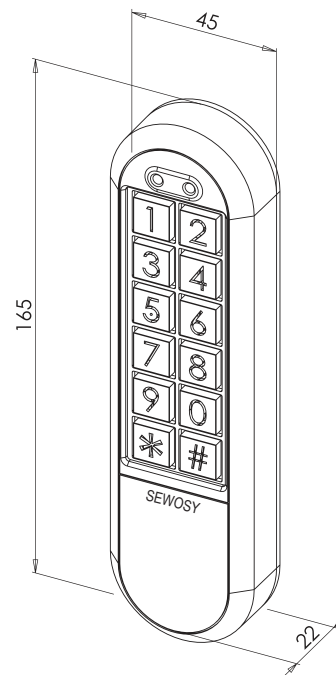

CLAVIERS À CODE

K1000 et KN1000

- Adaptable sur profilés étroits (modèle KN1000)
- Touches métalliques rétro-éclairées bleues
- Programmation facile
- 3 mètres de câble
- Entrées de commande bouton poussoir et contact de porte

CARACTÉRISTIQUES PRODUITS

Dimensions H x l x P	K1000 KN1000	120 x 76 x 28 mm 165 x 45 x 22 mm
V AC/DC	12-24V AC/DC	mA 110 mA
°C	-10 +60 °C	IP 65
V/A	2 RELAIS 125V AC /0,5 A - 30V DC /2 A	s 0 - 99 s bistable

K1000

Clavier à code 1010 utilisateurs 2 relais
12/24V AC/DC

0,72 kg

KN1000

Clavier à code étroit 1010 utilisateurs 2 relais
12/24V AC/DC

0,66 kg

Code douanier
85437090

KN1000