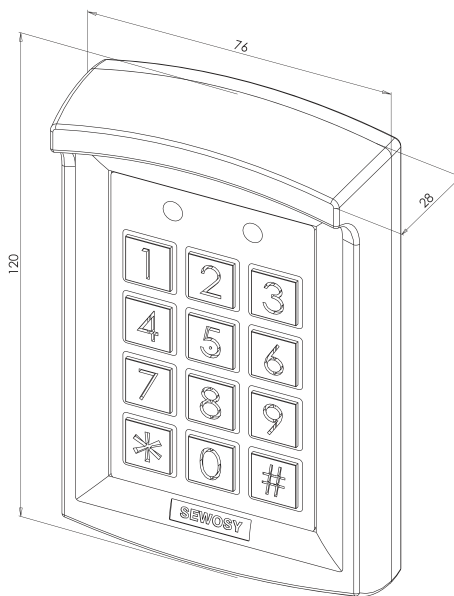

KN1000

Clavier à code étroit 1010 utilisateurs 2 relais
12/24V AC/DC

0,66 kg

Code douanier
85437090

K1000